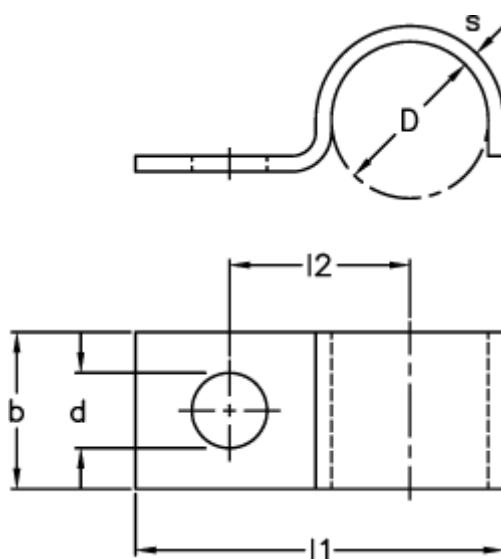

Varenummer: 025307000012
Beskrivelse: Norma rørbøjle type 530
BSS 12x25x3 W1

Mål

b = 25
D = 12.0
d = 9
l1 = 39.0
l2 = 24.0
s = 3